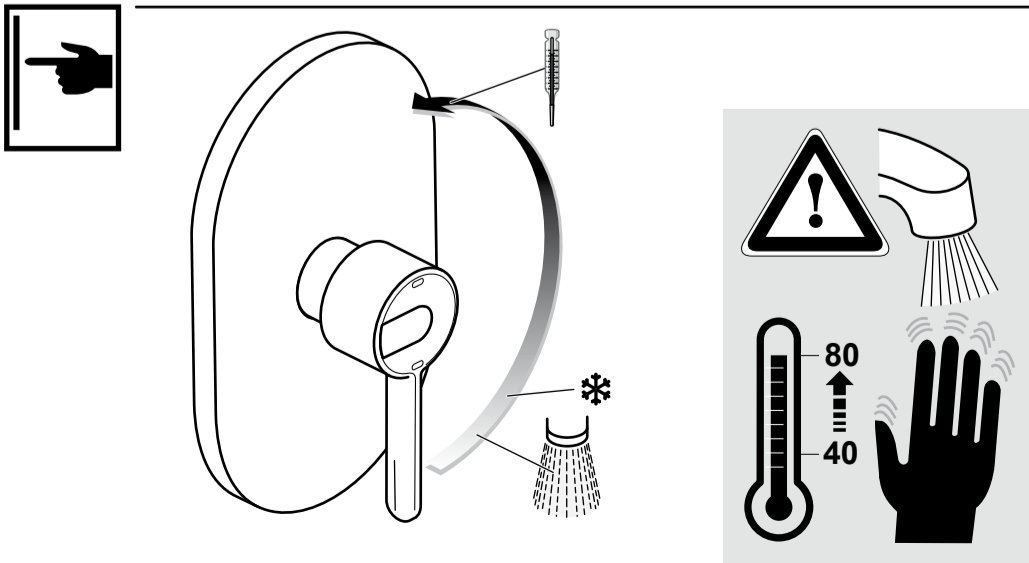

FLOWREGULATOR WASHER SUPPLIED SEPARATELY

P	bar	MIN. 0,5	MAX. 5	Q (3.0 bar)
T	°C	MAX. 80	65 40	
				l/min
				23