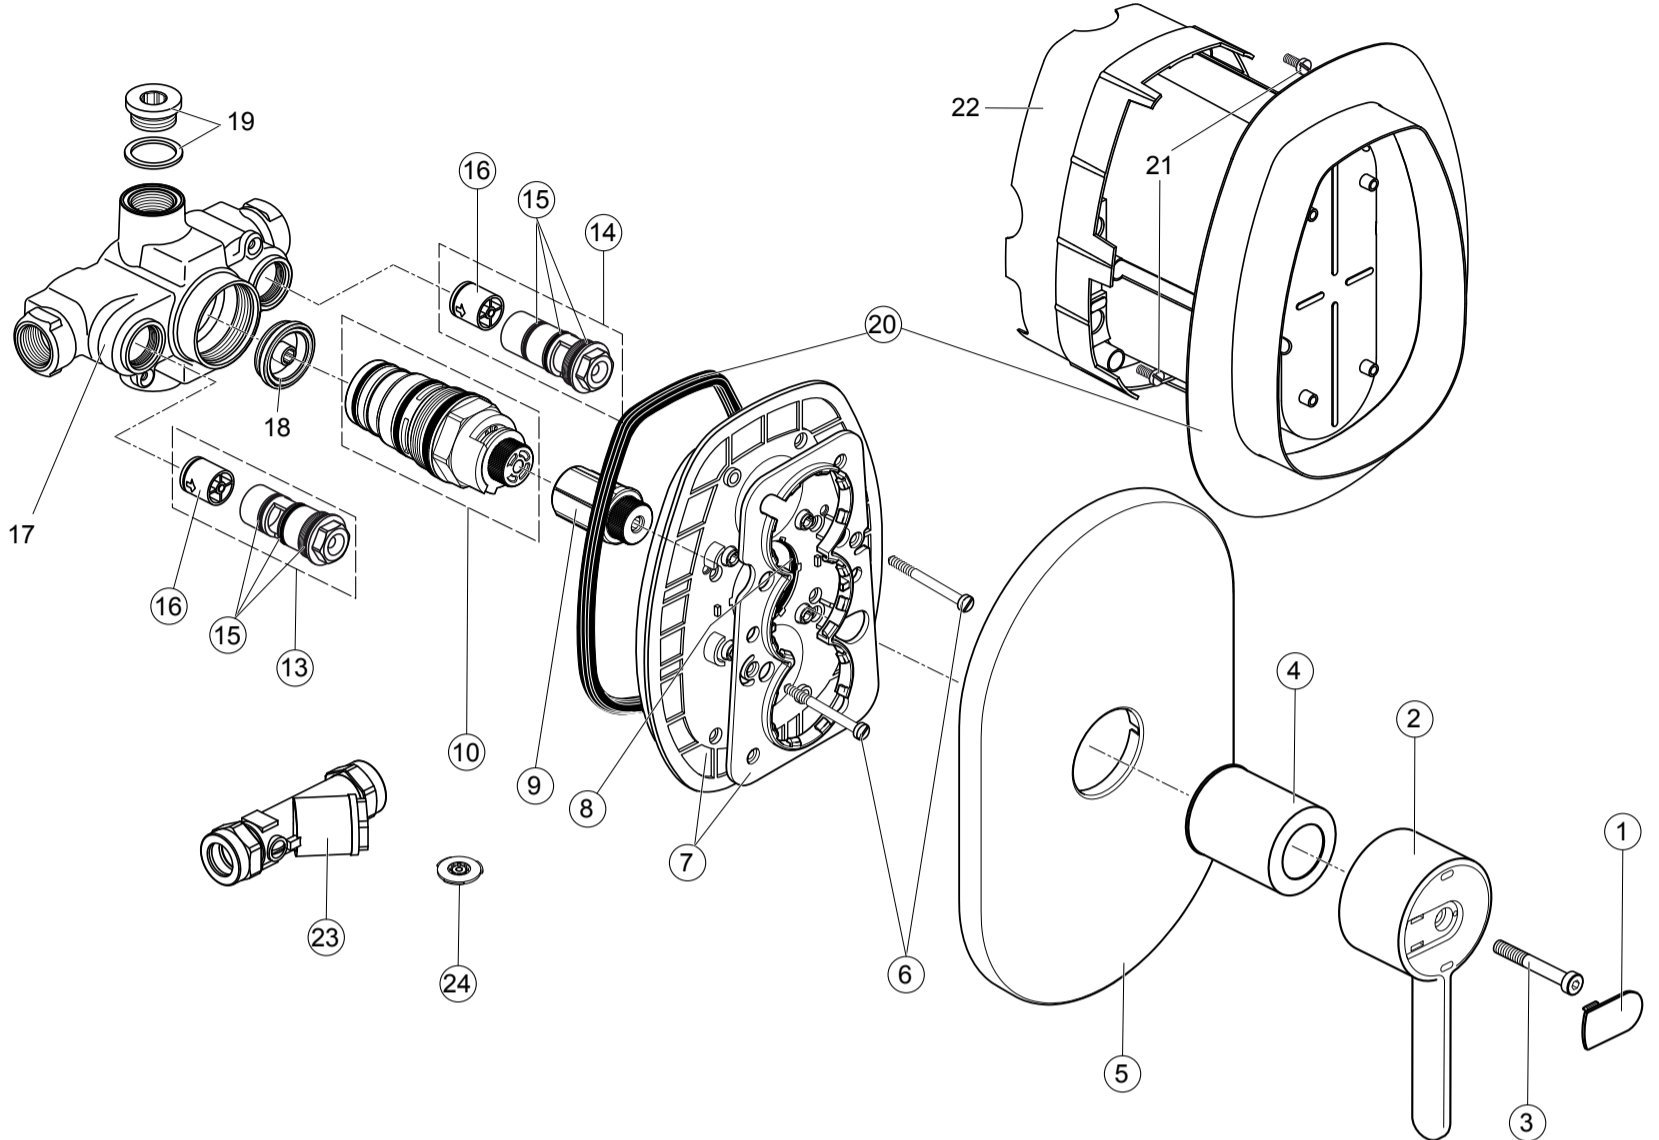

XX = AA, AD...

Position

- 1 = A 962 017 XX
- 2 = A 961 456 AA
- 3 = A 961 464 NU
- 4 = A 961 467 AA
- 5 = A 960 054 AA
- 6 = A 963 344 NU (3x)
- 7 = A 962 173 NU
- 8 = A 961 623 NU
- 9 = A 961 482 NU
- 10 = E 960 575 NU
- 13 = A 962 018 NU
- 14 = A 962 019 NU
- 15 = A 963 431 NU
- 16 = A 962 594 NU (2x)
- 20 = A 963 510 NU
- 23 = E 960 086 NU
- 24 = A 962 571 NU

CONTOUR 21
 A 4129 ..

*Armitage
 Shanks*

0310 / A 865 724
 (+ A 865 708)
 Made in Germany

Armitage Shanks
 The Bathroom Works
 National Avenue
 Kingston-upon-Hull
 HU5 4HS
 England

P 3.0 bar **Q** 8 l/min

FLOWREGULATOR WASHER SUPPLIED SEPARATELY

P	bar	MIN. 0,5	MAX. 5	Q (3.0 bar)
T	°C	MAX. 80	65 40	
				l/min
				23