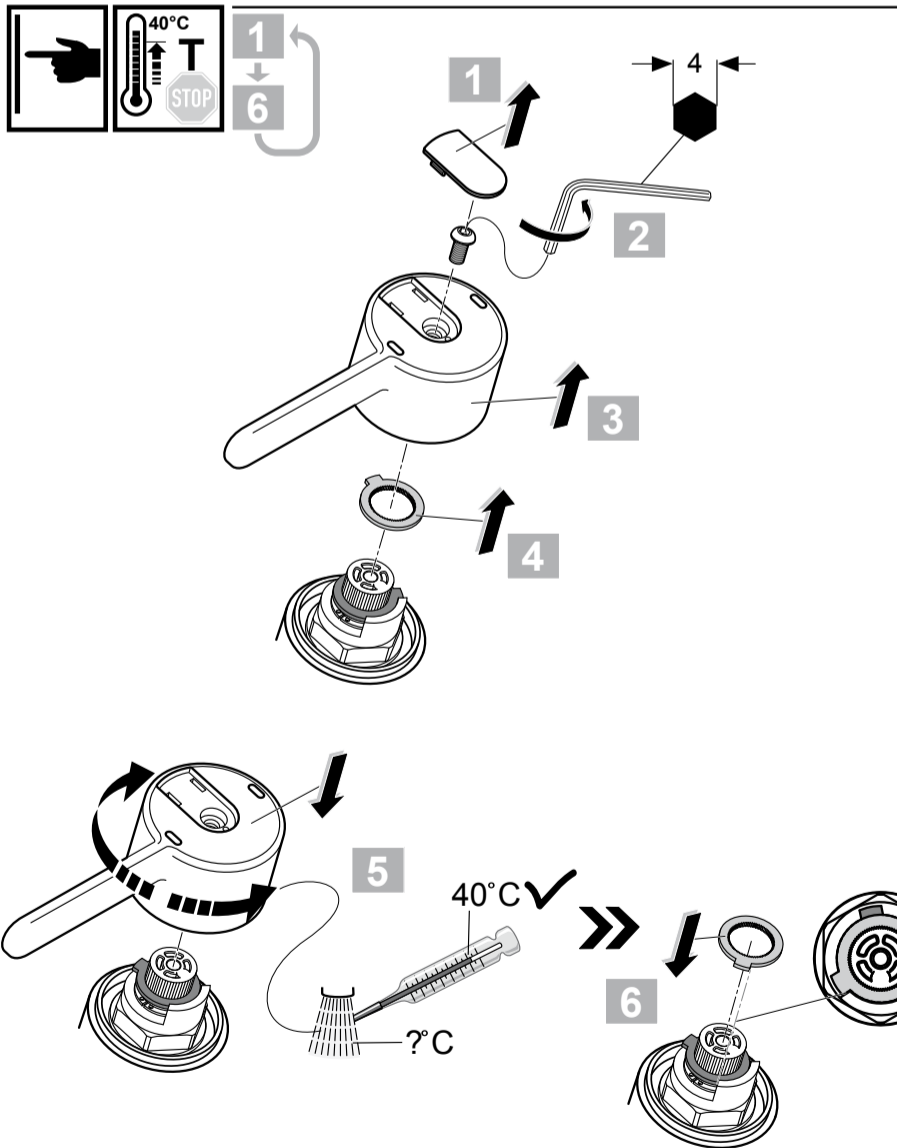

XX = AA, AD...

Position

- 1 = A 962 017 XX
- 2 = A 961 456 AA
- 3 = A 961 464 NU
- 4 = A 961 467 AA
- 5 = A 960 054 AA
- 6 = A 963 344 NU (3x)
- 7 = A 962 173 NU
- 8 = A 961 623 NU
- 9 = A 961 482 NU
- 10 = E 960 575 NU
- 13 = A 962 018 NU
- 14 = A 962 019 NU
- 15 = A 963 431 NU
- 16 = A 962 594 NU (2x)
- 20 = A 963 510 NU
- 23 = E 960 086 NU
- 24 = A 962 571 NU

CONTOUR 21
 A 4129 ..

*Armitage
 Shanks*

0310 / A 865 724
 (+ A 865 708)
 Made in Germany

Armitage Shanks
 The Bathroom Works
 National Avenue
 Kingston-upon-Hull
 HU5 4HS
 England

P 3.0 bar **Q** 8 l/min

FLOWREGULATOR WASHER SUPPLIED SEPARATELY

P	bar	MIN. 0,5	MAX. 5	Q (3.0 bar)
T	°C	MAX. 80	65 40	
				l/min
				23